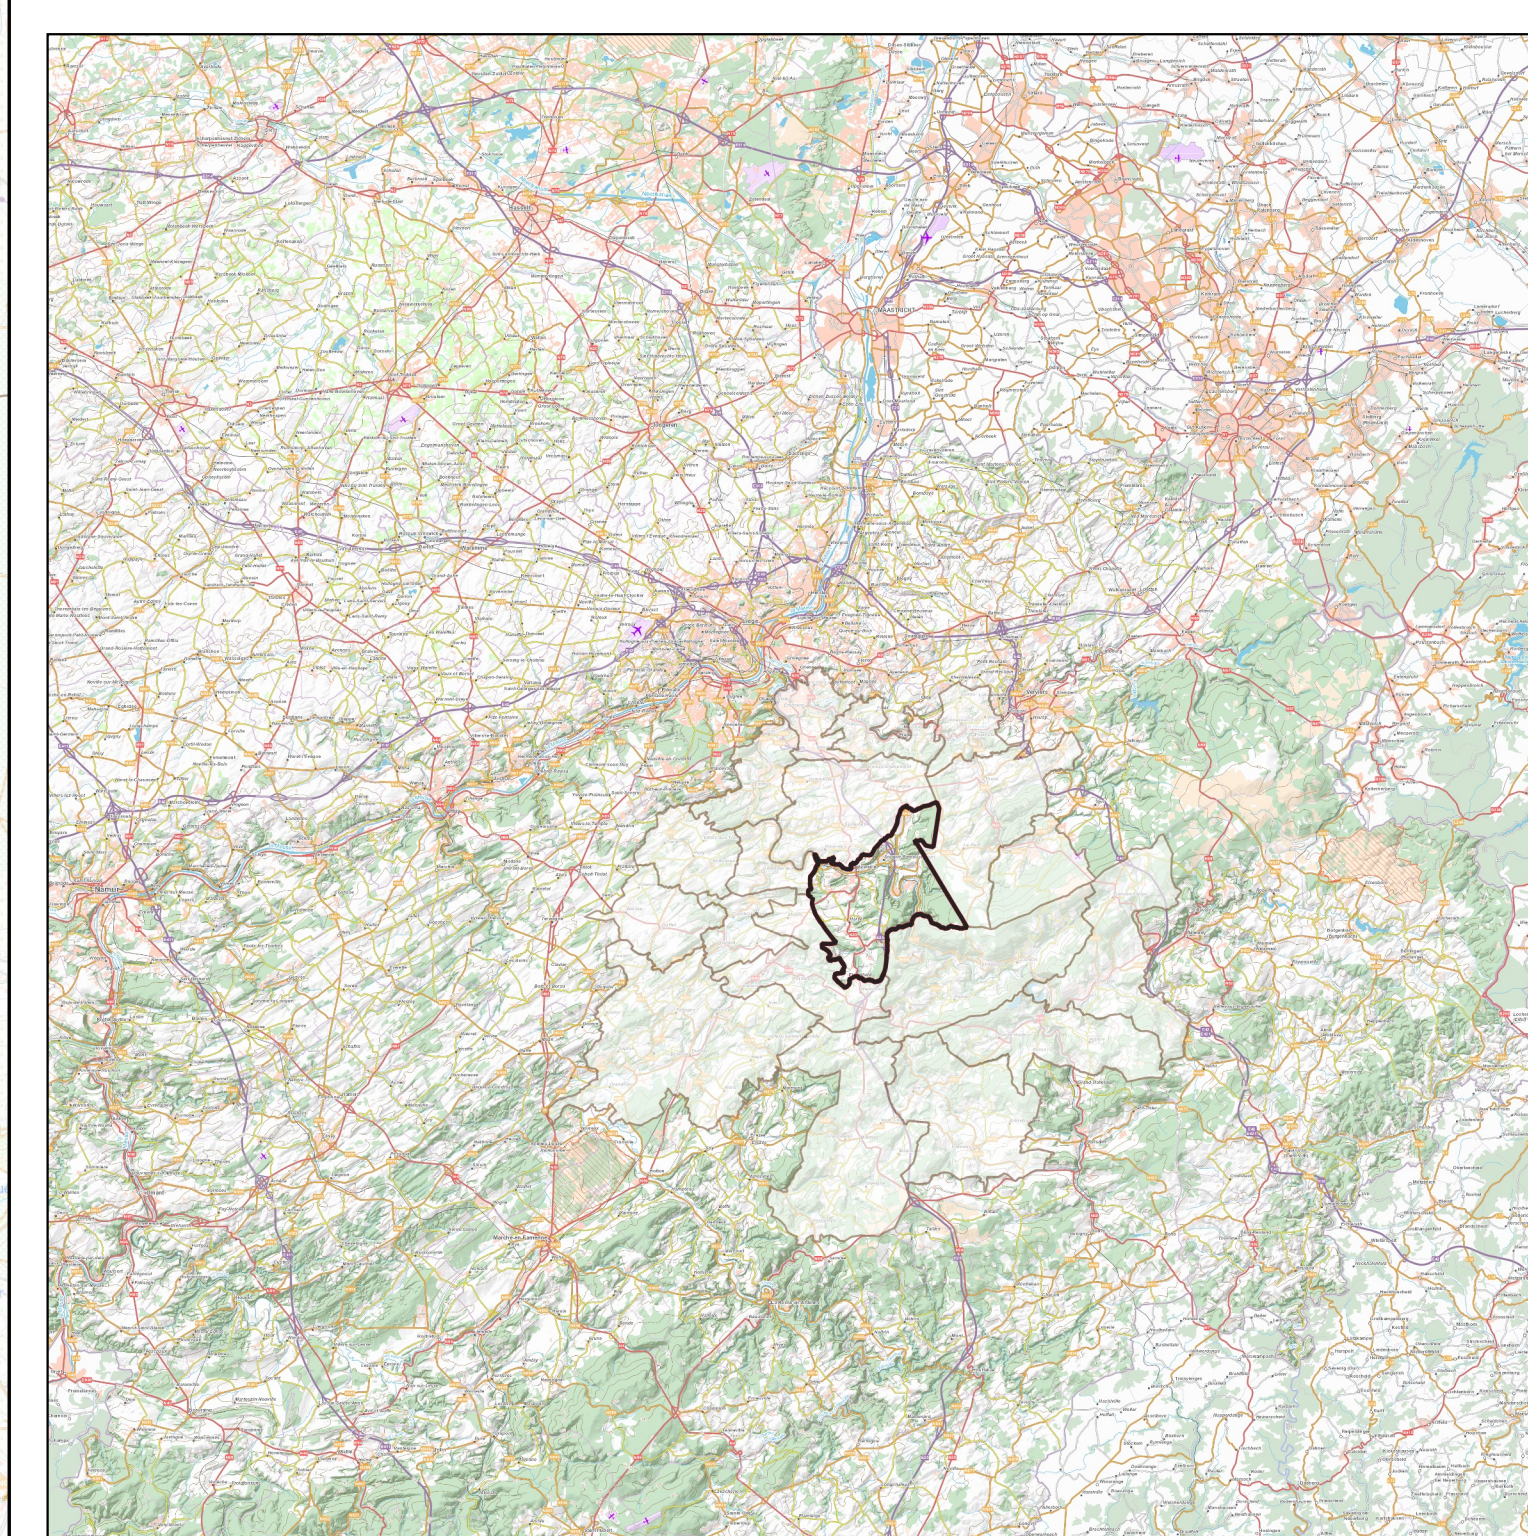

Proposition d'avant-projet de
Schéma de Développement Communal
de la commune d'Aywaille

Phase I
Carte n°02
IGN

Vu pour être annexé à la délibération du Conseil communal
du .....20.....
adoptant l'avant-projet de SDC

Par le Collège communal
La Directrice générale Le Bourgmestre
HENROTTIN Nathalie CARPENTIER Thierry

Auteur de projet

Rue Hullos 65
4000 Liège
info@sens.be

Mandataire
(Maud BLAFFART)

Source des données : SPW 2019

Fond de Plan : Extraits de CartoWeb.be avec l'autorisation de l'IGN C19022 - www.ign.be

MAITRE D'OUVRAGE
COMMUNE DE AYWAILLE
Rue de la Heid 8
4020 Aywaille

AUTEUR DE PROJET
SENS sprl
Rue Hullos 65
4000 Liège
info@sens.be

Date de réalisation : Décembre 2020
Date de modification : ...

Dimension de la planche : 84 cm x 97 cm

1 0 1 2 km

ECHELLE : 1/20.000

Système de coordonnées LAMBERT BELGE 72